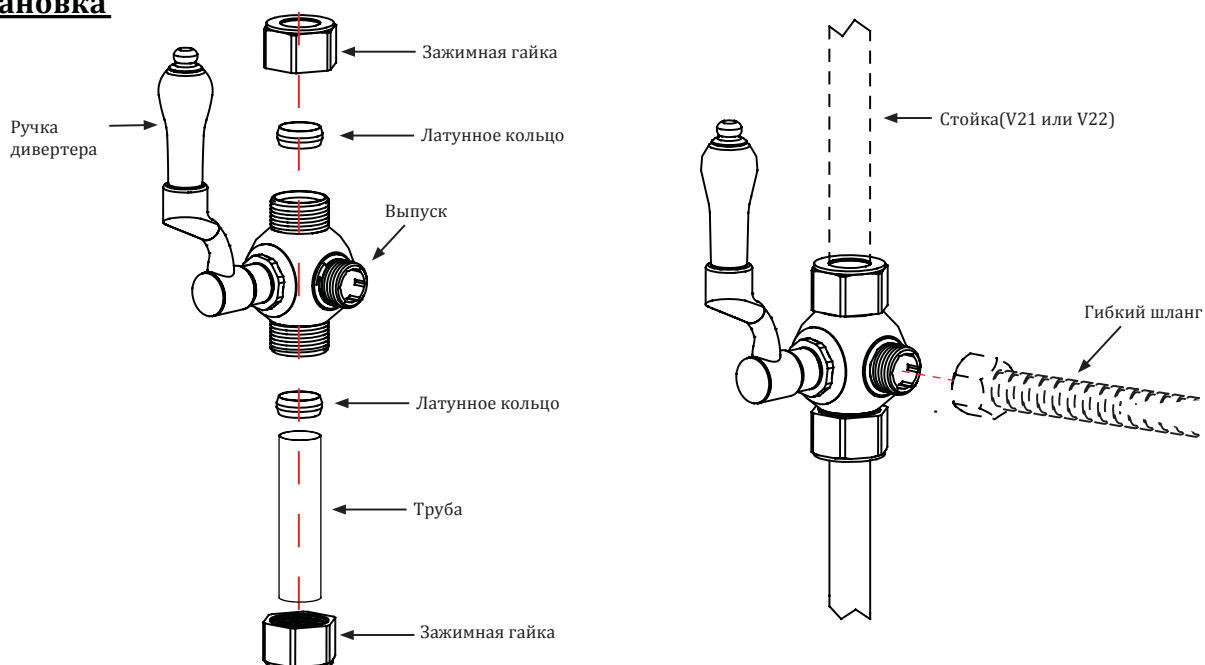

ИНСТРУКЦИЯ ПО УСТАНОВКЕ

Дивертер с керамической ручкой - V31

Важно

- Мы рекомендуем установку квалифицированным мастером.
- Проверьте деталь сразу при получении. Убедитесь в том, что она не повреждена, и у вас есть полный комплект всех частей, необходимых для установки и использования.
- Внимательно прочтите данную инструкцию и сохраните ее для дальнейшего использования

Установка

Размеры