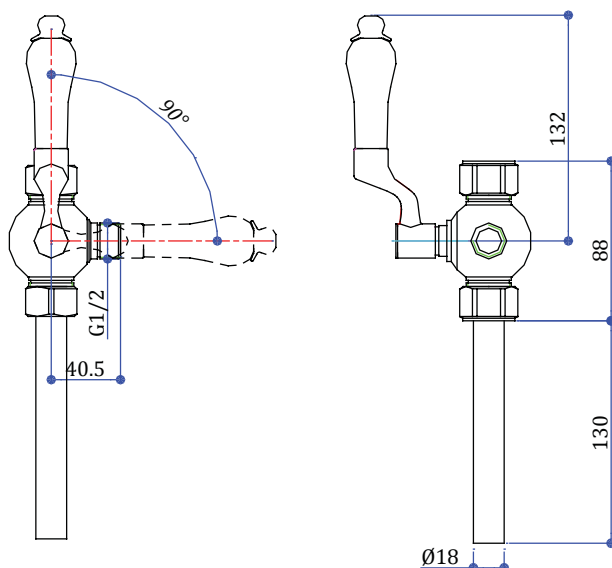

Уход

Не рекомендуется использовать какие-либо бытовые чистящие средства при уходе. Мыть рекомендуется только мыльной водой, споласкивать чистой водой и вытирать мягкой тканью.