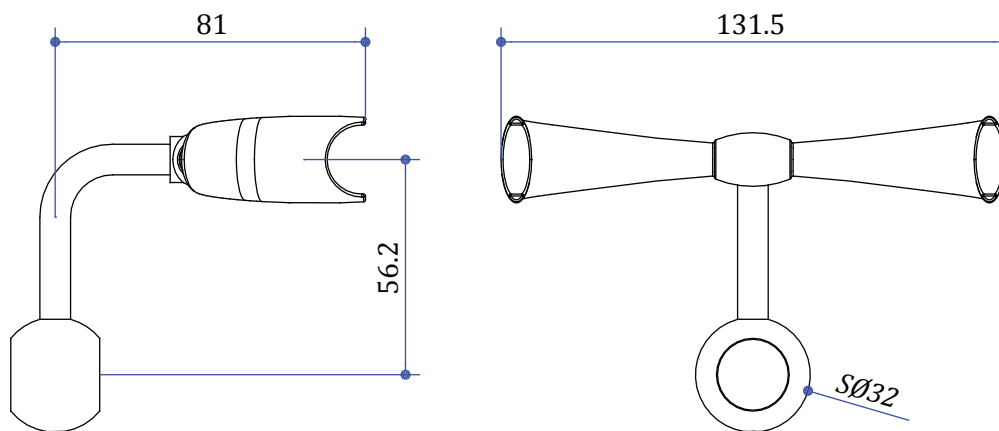

Уход

Не рекомендуется использовать какие-либо бытовые чистящие средства при уходе. Мыть рекомендуется только мыльной водой, споласкивать чистой водой и вытирать мягкой тканью