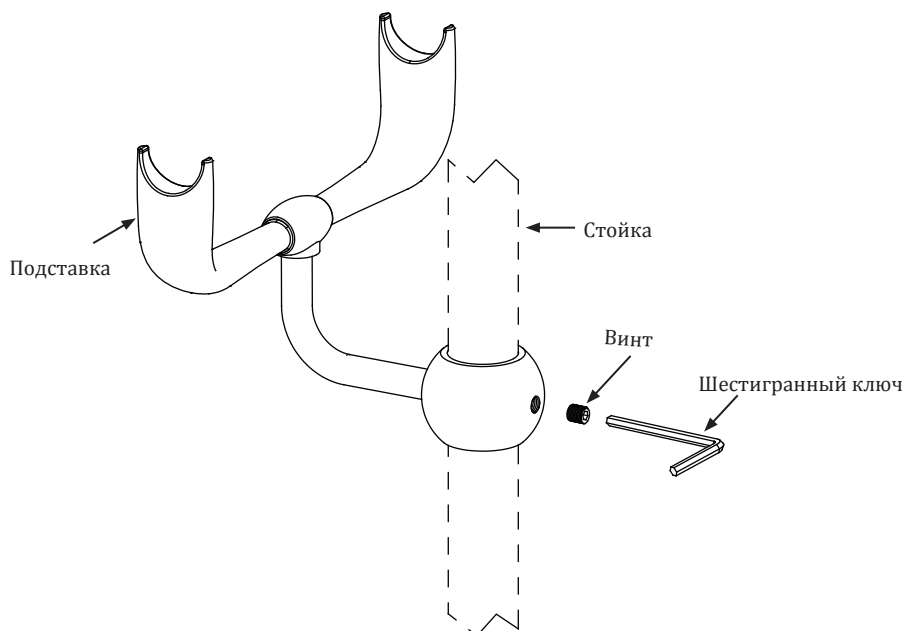

ИНСТРУКЦИЯ ПО УСТАНОВКЕ

Подставка для ручного душа, устанавливаемая на вертикальную стойку - V24, V24 GOL

Важно:

- Проверьте деталь сразу при получении. Убедитесь в том, что она не повреждена, и у вас есть полный комплект всех частей, необходимых для установки и использования.
- Внимательно прочтите данную инструкцию и сохраните ее для дальнейшего использования.

Установка

Размеры