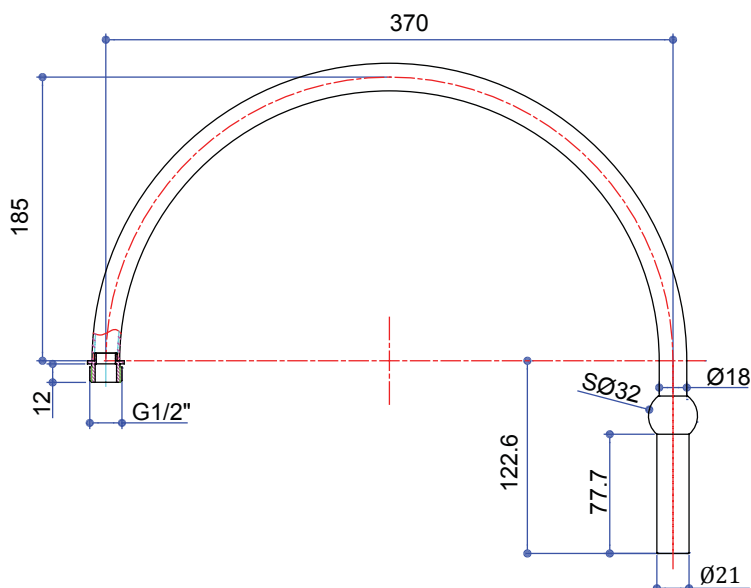

### Изогнутый держатель для душевой насадки - V19, V19 GOL

#### Размеры