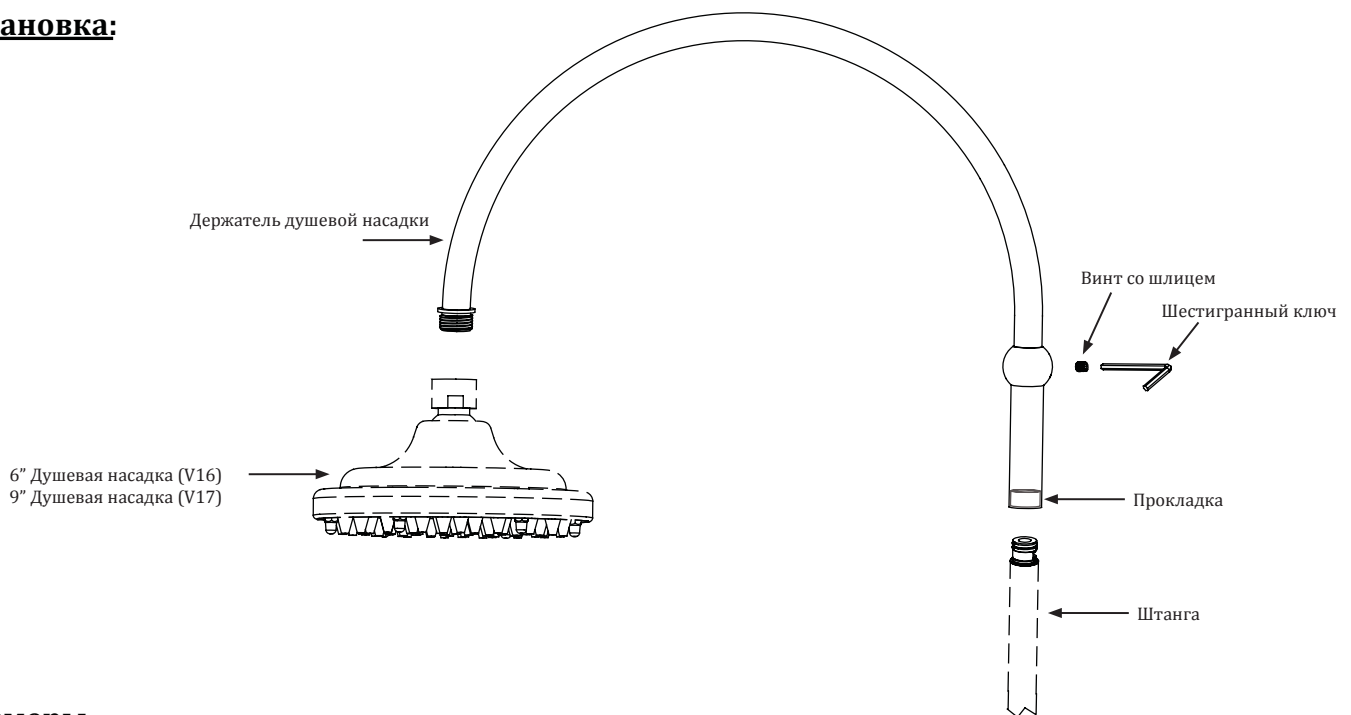

### Изогнутый держатель для душевой насадки - V19, V19 GOL

#### Размеры