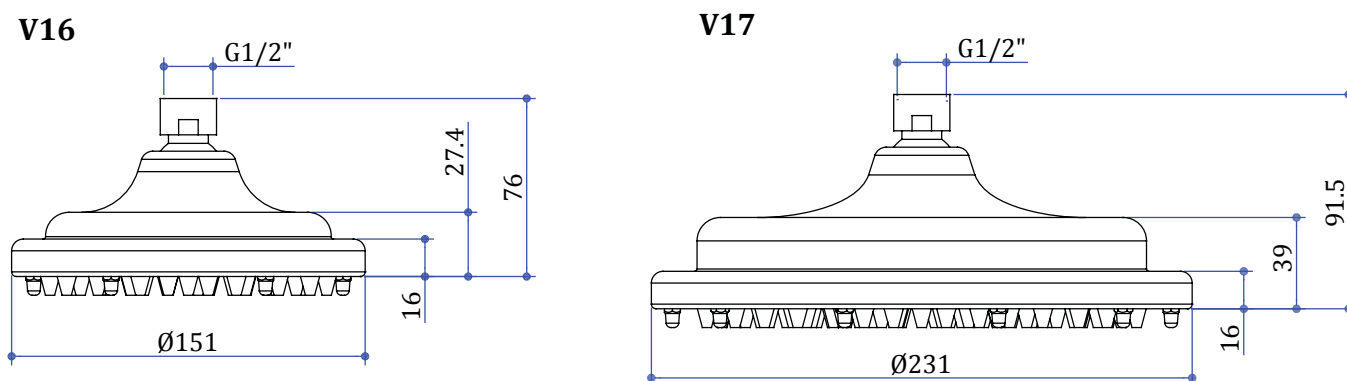

## ИНСТРУКЦИЯ ПО УСТАНОВКЕ

6" Душевая насадка - **V16**

9" Душевая насадка - **V17, V17 GOL**

### Размеры