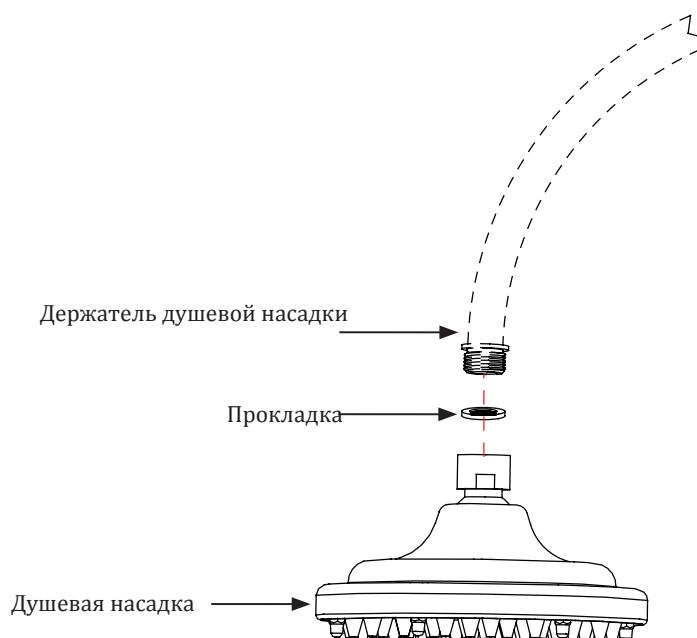

## ИНСТРУКЦИЯ ПО УСТАНОВКЕ

6" Душевая насадка - **V16**

9" Душевая насадка - **V17, V17 GOL**

### Важно:

- Проверьте деталь сразу при получении. Убедитесь в том, что она не повреждена, и у вас есть полный комплект всех частей, необходимых для установки и использования.
- Внимательно прочтите данную инструкцию и сохраните ее для дальнейшего использования.

### Установка