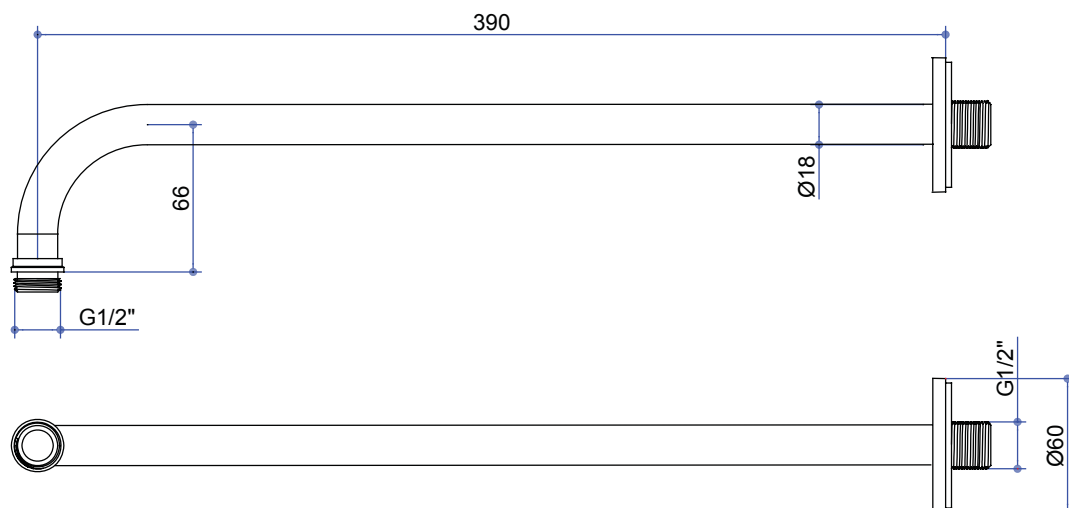

Уход

Не рекомендуется использовать какие-либо бытовые чистящие средства. Мыть рекомендуется только мыльной водой, споласкивать чистой водой и вытирать мягкой тканью.