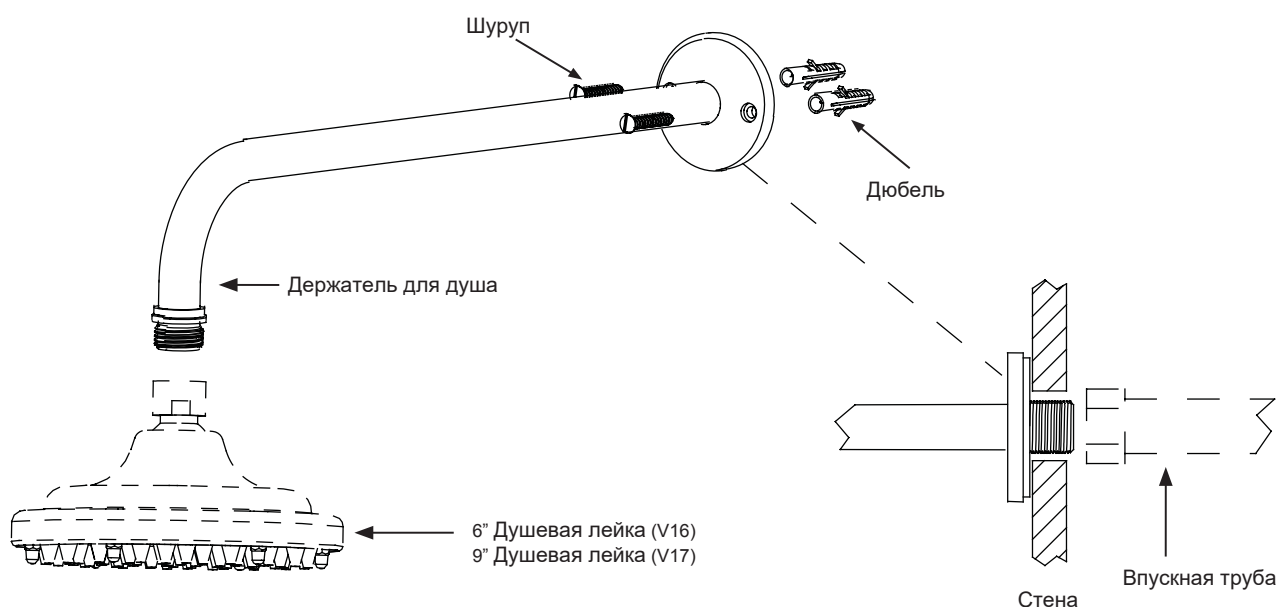

ИНСТРУКЦИЯ ПО УСТАНОВКЕ

Прямой держатель для душа с настенным креплением - V11

Важно

- Рекомендована установка данного изделия квалифицированным специалистом.
- Проверьте изделие сразу при получении. Убедитесь в том, что оно не повреждено, соответствует заявленной модели, и что у вас есть полный комплект всех частей, необходимых для установки и использования.
- Внимательно прочтите данную инструкцию и сохраните её для дальнейшего использования.

Установка

Размеры