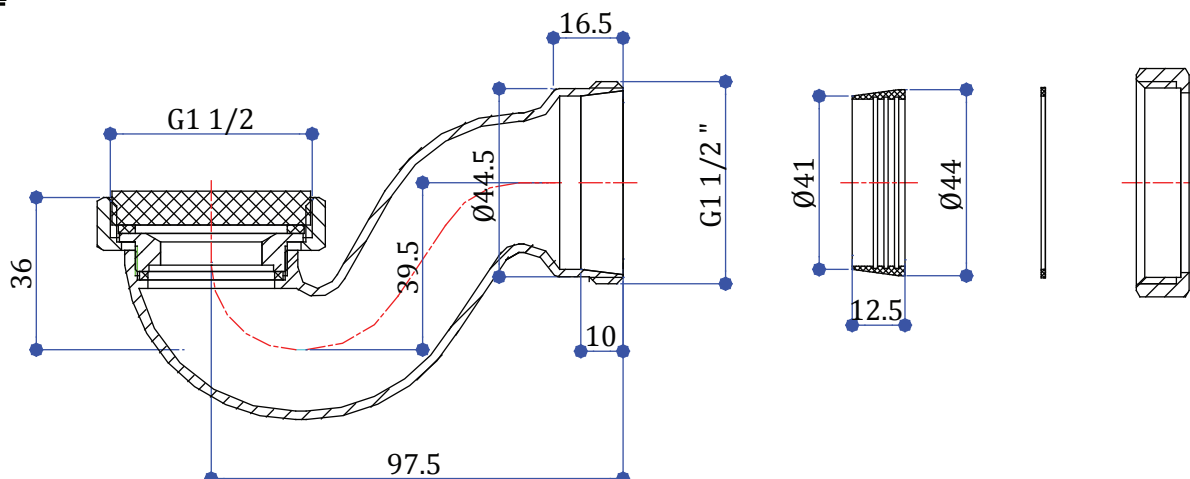

## Сифон с горизонтальным отводом воды- CW3

### Размеры