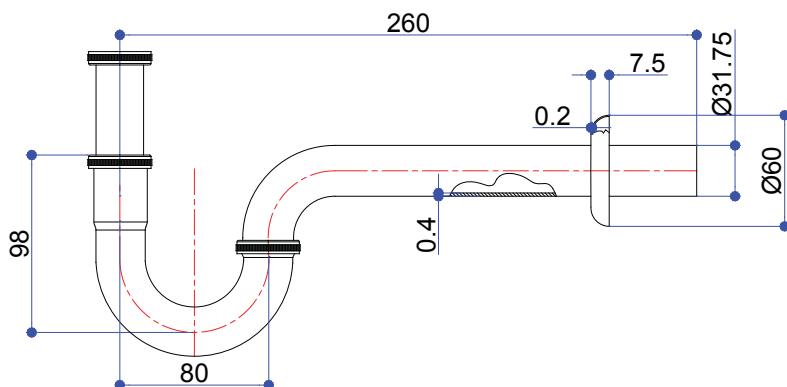

Уход

Не рекомендуется использовать какие-либо бытовые чистящие средства. Мыть рекомендуется только мыльной водой, споласкивать чистой водой и вытирать мягкой тканью.