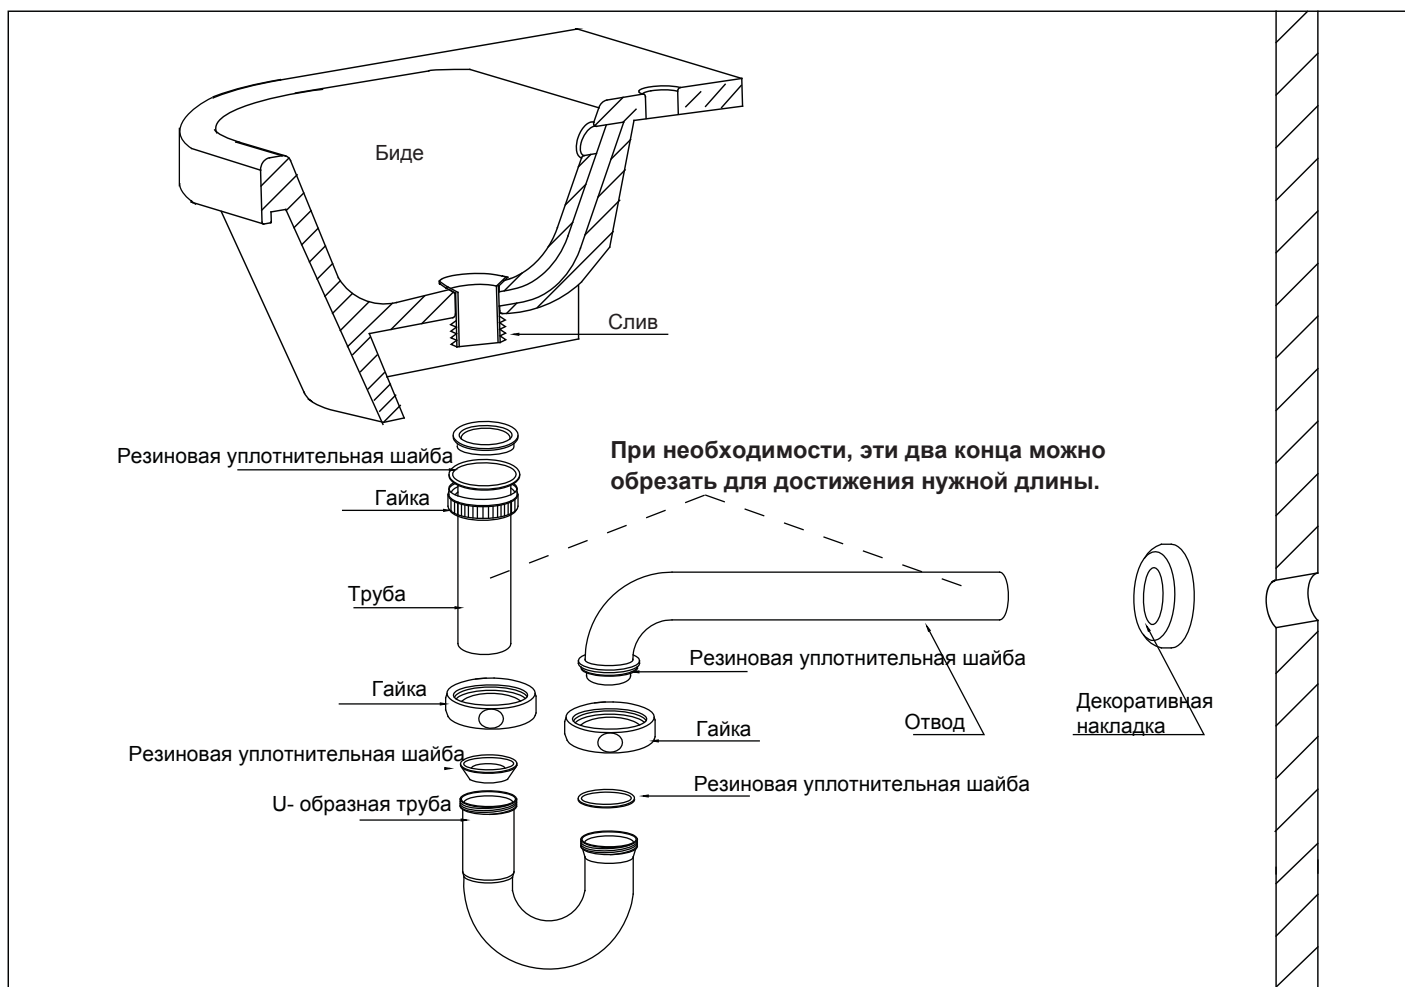

ИНСТРУКЦИЯ ПО УСТАНОВКЕ Сифон для биде

ARCW27 - цвет никель; W27 - цвет хром

Важно

- Мы рекомендуем установку данного изделия квалифицированным мастером.
- Проверьте изделие сразу при получении. Убедитесь в том, что оно не повреждено и что у вас есть полный комплект всех частей, необходимых для установки и использования.
- Внимательно прочтите данную инструкцию и сохраните её для дальнейшего использования.

Установка

Размеры: