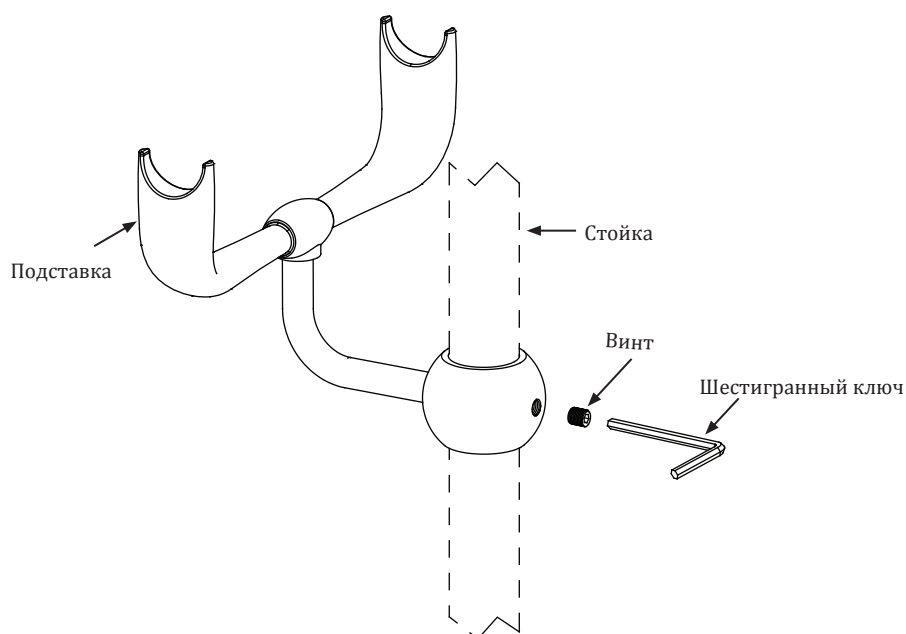

ARCADE

ИНСТРУКЦИЯ ПО УСТАНОВКЕ

Подставка для ручного душа, устанавливаемая на вертикальную стойку - ARCV24 NKL

Важно:

- Проверьте деталь сразу при получении. Убедитесь в том, что она не повреждена, и у вас есть полный комплект всех частей, необходимых для установки и использования.
- Внимательно прочтите данную инструкцию и сохраните ее для дальнейшего использования.

Установка

Размеры