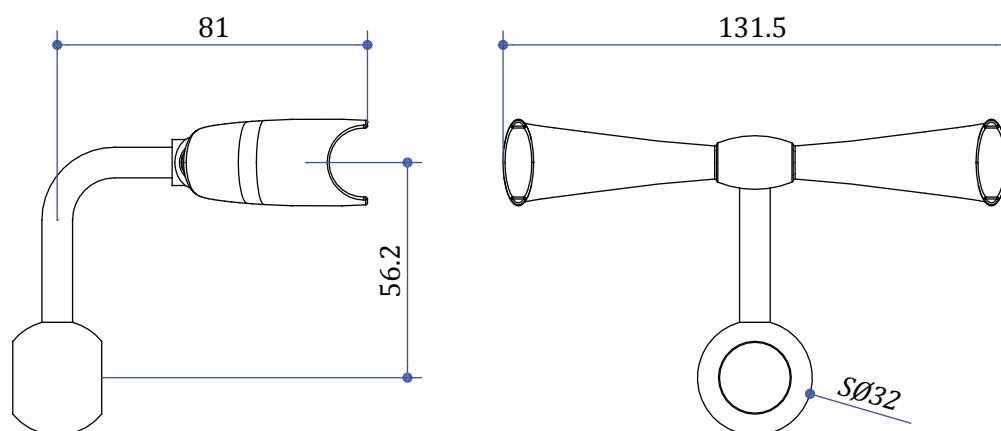

Уход

Не рекомендуется использовать какие-либо бытовые чистящие средства при уходе. Мыть рекомендуется только мыльной водой, споласкивать чистой водой и вытирать мягкой тканью