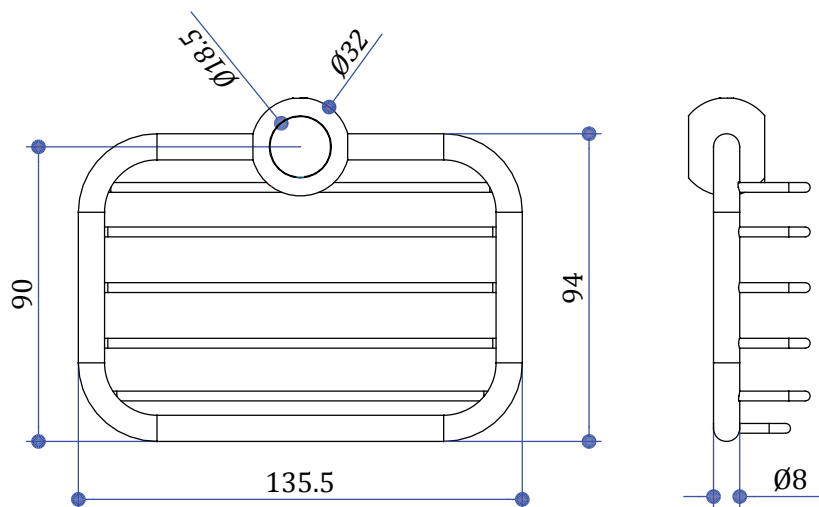

Размеры

Уход

Не рекомендуется использовать какие-либо бытовые чистящие средства при уходе. Мыть продукцию рекомендуется только мыльной водой, споласкивать чистой водой и вытирать мягкой тканью.