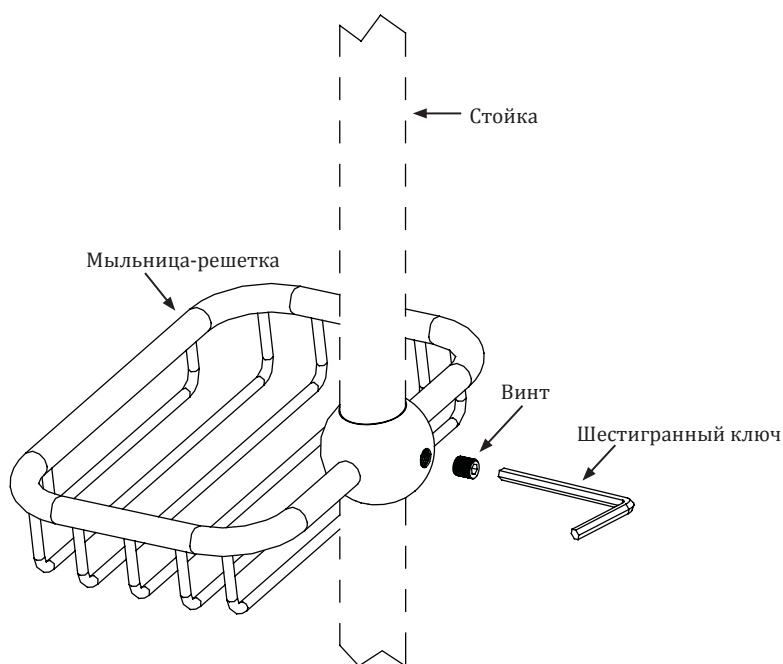

ИНСТРУКЦИЯ ПО УСТАНОВКЕ

Мыльница-решетка для душевого комплекта - ARCV23 NKL

Важно:

- Проверьте деталь сразу при получении. Убедитесь в том, что она не повреждена, и у вас есть полный комплект всех частей, необходимых для установки и использования.
- Внимательно прочтите данную инструкцию и сохраните ее для дальнейшего использования.

Установка