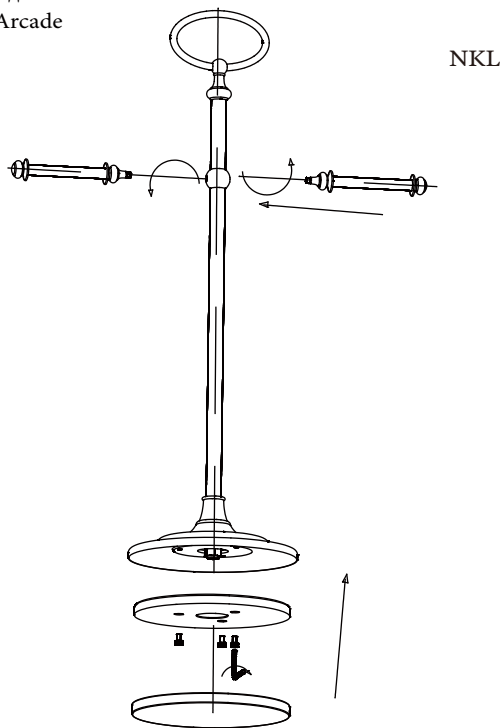

ARCA41 NKL
ARCA41 CHR

Свободностоящий двойной бумагодержатель Arcade

ARCA42 NKL
ARCA42 CHR

Свободностоящий тройной полотенцедержатель Arcade

ARCA43 NKL
ARCA43 CHR

ИНСТРУКЦИЯ ПО УСТАНОВКЕ

ДАЛЬНЕЙШИЙ УХОД

Внимательно прочтите эту инструкцию и сохраните ее для дальнейшего использования. В составе изделия 100% никелированная/ хромированная латунь с полированными винтами из нержавеющей стали. Мыть изделие можно только мыльной водой, затем ополоснуть чистой водой и вытереть насухо мягкой тканью.

ИНСТРУКЦИЯ ПО УСТАНОВКЕ

Следуйте схеме для установки свободностоящих аксессуаров

Свободностоящий бумагодержатель
Arcade и керамическая колба
для ершика

ARCA41
ARCA41 CHR

NKL

ИНСТРУКЦИЯ ПО УСТАНОВКЕ

Следуйте схеме для установки свободностоящих аксессуаров

Свободностоящий двойной
бумагодержатель Arcade

ARCA42
ARCA42 CHR

ИНСТРУКЦИЯ ПО УСТАНОВКЕ

Следуйте схеме для установки свободностоящих аксессуаров

Свободностоящий тройной полотенцедержатель Arcade

ARCA43
ARCA43 CHR