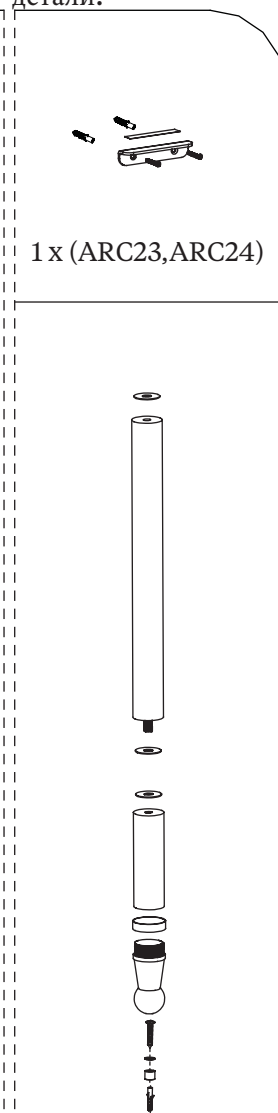

ARCADÉ™

Подстолье Arcade для раковины 600мм со стеклянной полкой ARC22
Подстолье Arcade для раковины 900мм со стеклянной полкой ARC23
Подстолье Arcade для раковины 1200мм со стеклянной полкой ARC24

Детали в комплекте поставки:

3мм шестигранный ключ x 1

Дополнительные детали:

1 x (ARC24)

Необходимые инструменты:

Важно

- Снимите упаковку и убедитесь, что изделие не было повреждено при транспортировке.
- Проверьте, все ли детали находятся в комплекте поставки.
- Проводите сборку подстолья для раковины на защитном коврике, чтобы избежать царапин на поверхности.
- Установку должны проводить, как минимум, два компетентных лица.
- Настенные крепежные элементы, входящие в комплект, могут не подойти для установки. Вам могут потребоваться другие крепления, в зависимости от материала и толщины стены, к которой крепится подстолье.
- Пожалуйста, утилизируйте упаковочные материалы надлежащим образом.