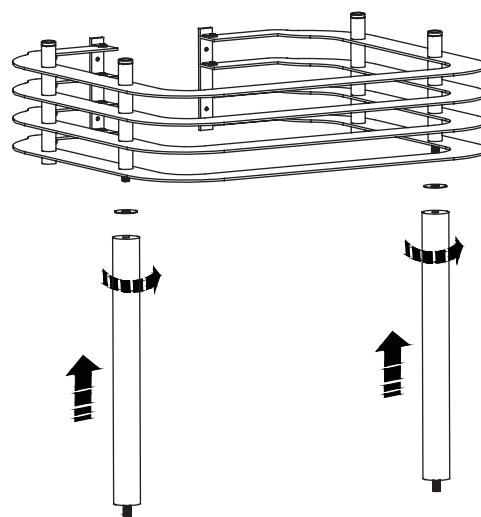

Уход

Протирайте изделие влажной тканью с жидкостью для мытья посуды или другим мягким моющим средством. Не используйте агрессивные или абразивные чистящие средства, так как они могут поцарапать поверхность.

1