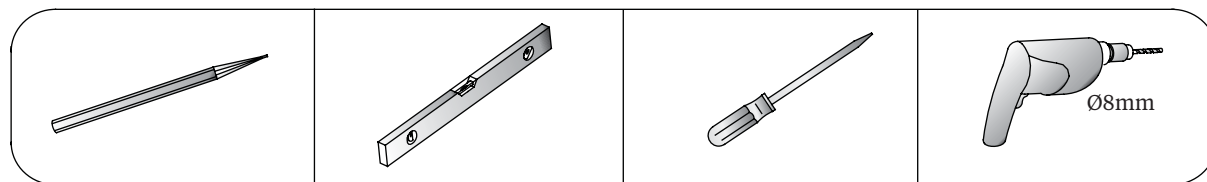

ARCADÉ™

Подстолье Arcade для раковины 600мм со стеклянной полкой ARC22
Подстолье Arcade для раковины 900мм со стеклянной полкой ARC23
Подстолье Arcade для раковины 1200мм со стеклянной полкой ARC24

Детали в комплекте поставки:

3мм шестигранный ключ x 1

Дополнительные детали:

1 x (ARC24)

Необходимые инструменты:

Важно

- Снимите упаковку и убедитесь, что изделие не было повреждено при транспортировке.
- Проверьте, все ли детали находятся в комплекте поставки.
- Проводите сборку подстолья для раковины на защитном коврике, чтобы избежать царапин на поверхности.
- Установку должны проводить, как минимум, два компетентных лица.
- Настенные крепежные элементы, входящие в комплект, могут не подойти для установки. Вам могут потребоваться другие крепления, в зависимости от материала и толщины стены, к которой крепится подстолье.
- Пожалуйста, утилизируйте упаковочные материалы надлежащим образом.