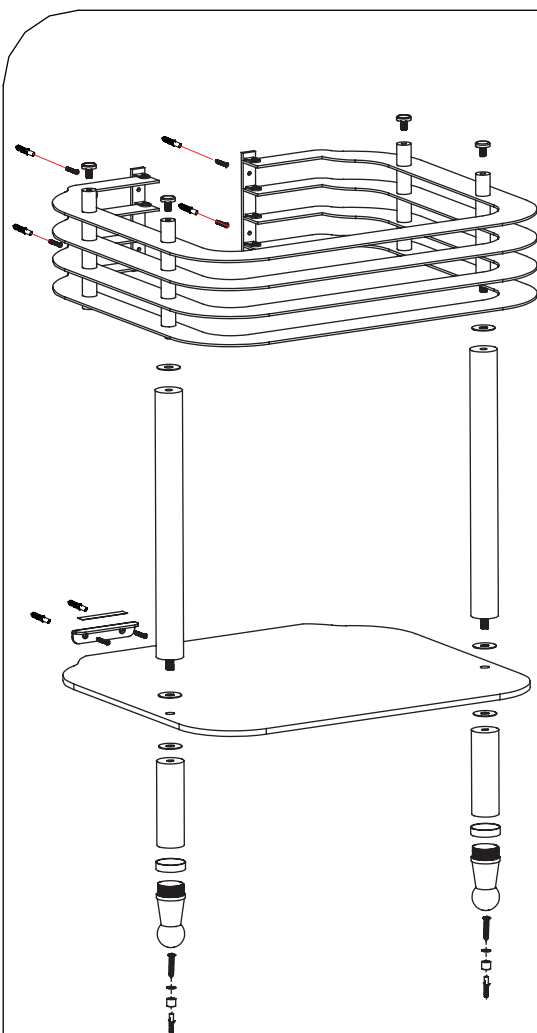

ARCADÉ™

Подстолье Arcade для раковины 600мм со стеклянной полкой ARC22
Подстолье Arcade для раковины 900мм со стеклянной полкой ARC23
Подстолье Arcade для раковины 1200мм со стеклянной полкой ARC24

Детали в комплекте поставки:

3мм шестигранный ключ x 1

Дополнительные детали:

1 x (ARC24)

Необходимые инструменты:

Важно

- Снимите упаковку и убедитесь, что изделие не было повреждено при транспортировке.
- Проверьте, все ли детали находятся в комплекте поставки.
- Проводите сборку подстолья для раковины на защитном коврике, чтобы избежать царапин на поверхности.
- Установку должны проводить, как минимум, два компетентных лица.
- Настенные крепежные элементы, входящие в комплект, могут не подойти для установки. Вам могут потребоваться другие крепления, в зависимости от материала и толщины стены, к которой крепится подстолье.
- Пожалуйста, утилизируйте упаковочные материалы надлежащим образом.